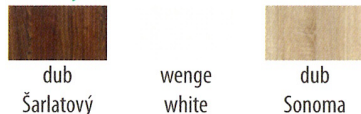

Portasynchro 3D